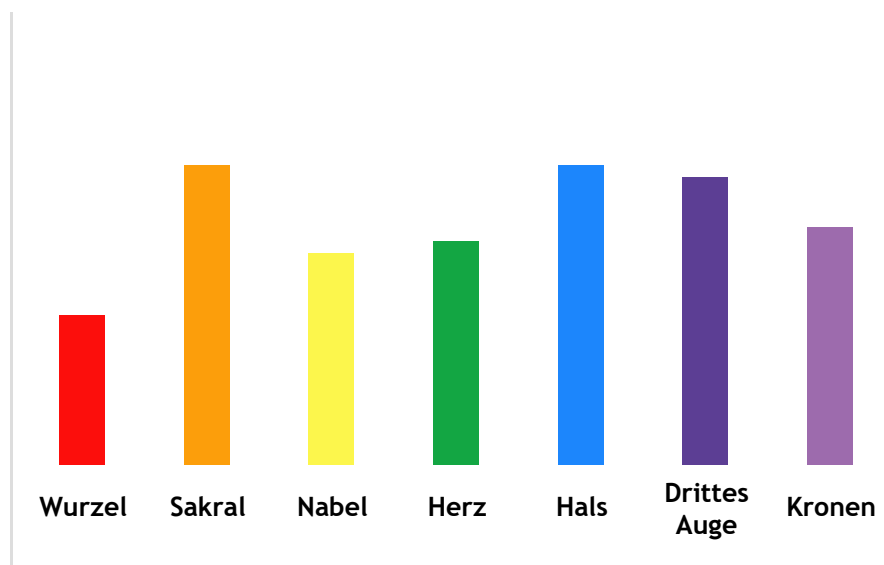

## Ergebnisse des Chakra-Tests / Eclectic Energies

Wurzel: unteraktiv (-25%)

Sakral: geöffnet (50%)

Nabel: unteraktiv (6%)

Herz: geöffnet (12%)

Hals: geöffnet (50%)

Drittes Auge: geöffnet (44%)

Kronen: geöffnet (19%)

Prozentsätze gehen von -100% bis +100%